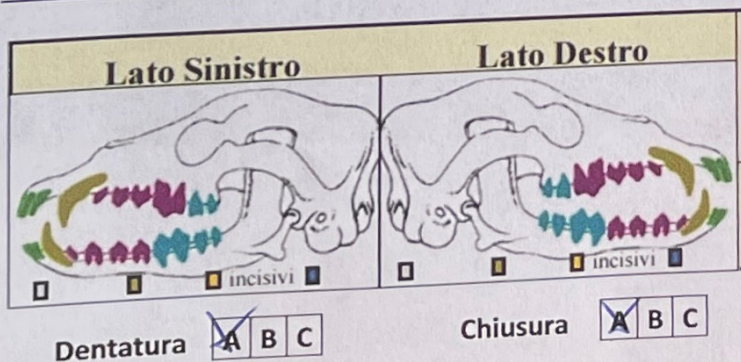

Cranio:

Conformazione ☐ A ☒ B ☐ C
Zigomi ☐ A ☒ B ☐ C
Occipite ☒ A ☐ B ☐ C
Bozze frontali ☒ A ☐ B ☐ C

Muso:

Larghezza ☒ A ☐ B ☐ C
Inserimento ☒ A ☐ B ☐ C

Occhio:

Forma ☒ A ☐ B ☐ C
Posizione ☒ A ☐ B ☐ C
Colore ☒ A ☐ B ☐ C
Espressione ☒ A ☐ B ☐ C

Orecchie:

Portamento ☒ A ☐ B ☐ C
Attaccatura ☒ A ☐ B ☐ C

TRONCO

Collo:
Lunghezza ☒ A ☐ B ☐ C
Forma ☒ A ☐ B ☐ C
Inclinazione ☒ A ☐ B ☐ C
Tegumento ☒ A ☐ B ☐ C
Garrese ☒ A ☐ B ☐ C
Linea dorsale ☐ A ☒ B ☐ C
Linea inferiore ☒ A ☐ B ☐ C
Lombi ☒ A ☐ B ☐ C

Groppa:

Lunghezza ☒ A ☐ B ☐ C
Inclinazione ☒ A ☐ B ☐ C

Coda:

Inserimento ☒ A ☒ B ☐ C
Portamento ☒ A ☐ B ☐ C

Note _____

Torace:

Sviluppo ☒ A ☐ B ☐ C
Profondità ☒ A ☐ B ☐ C
Larghezza ☒ A ☐ B ☐ C
Sterno ☐ A ☒ B ☐ C

ARTI E

ANGOLAZIONI

Spalla (inclinazione) ☒ A ☐ B ☐ C
Rapp. scapolo omerale ☒ A ☐ B ☐ C
Gomiti ☒ A ☐ B ☐ C
Appiombi anteriori ☒ A ☐ B ☐ C
Avambraccio ☒ A ☐ B ☐ C
Metacarpo ☐ A ☒ B ☐ C
Piedi anteriori ☒ A ☐ B ☐ C
Coscia ☒ A ☐ B ☐ C
Tibia (proporzioni) ☒ A ☐ B ☐ C
Garretti ☒ A ☐ B ☐ C
Appiombi posteriori ☒ A ☐ B ☐ C
Angolazioni post. ☒ A ☐ B ☐ C
Armonia Ant./Post. ☒ A ☐ B ☐ C

ANDATURA

Anteriore ☒ A ☐ B ☐ C
Posteriore ☒ A ☐ B ☐ C
Laterale:
Allungo ☒ A ☐ B ☐ C
Spinta ☒ A ☐ B ☐ C
Linea dorsale ☐ A ☒ B ☐ C

CARATTERE E

ATTITUDINI

Socievolezza ☒ A ☐ B ☐ C
Equilibrio ☒ A ☐ B ☐ C
Temperamento ☒ A ☐ B ☐ C
Indiff. allo sparo ☒ A ☐ B ☐ C
Docilità ☒ A ☐ B ☐ C
- Solo per Giganti -
Reaz. alla minaccia ☐ A ☐ B ☐ C
Qualità della presa ☐ A ☐ B ☐ C

TSB: ☐ PR ☐ PS ☐ Ins

MISURAZIONI

Altezza al Garrese	34,5
Lunghezza Tronco A	34,5
Lunghezza Testa	16
Lunghezza Collo	15
Colore Occhi	12
Larghezza Petto	14
Larghezza Cranio	15
Circonferenza Torace B	46
Indice corporale (A x 100 / B)	75
Peso	8

GIUDIZIO SINTETICO FINALE

Left Skull - Mascolino compatto - costruzione
cortella - Argento un po' troppo esteso

ESITO	☒ SI	☐ NO	☐ R
Morfologia	☒ A	☐ B	/
Carattere	☒ A	☐ B	/
HD	☐ A	☐ B	☐ C
ED	☐ 0	☐ BL	☐ 1 ☐ 2

GIUDICI SELEZIONATORI

[Signature] Firma
[Signature] Firma
[Signature] Firma
Luogo Villesse
Data 18-3-22